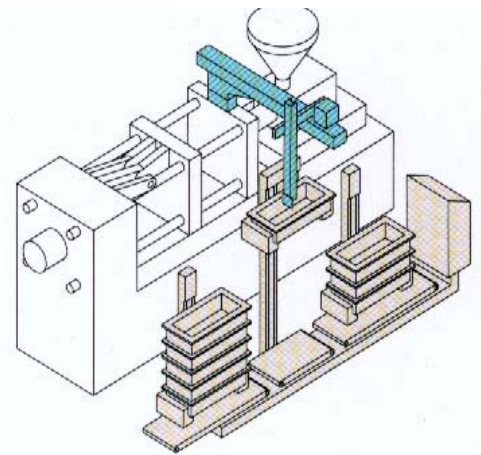

Código	Carrera			Peso	Nº Brazos Vert.	Consumo aire NL/ciclo	Ciclo en seg.	
	Vertical	Avance	Transversal				Subir	En seco
10710	700	150	1200	275	1	39	1.3	6.6
10711	700	150	1200	280	2	48	1.3	6.6
10712	850	200	1400	300	1	49	1.5	7.2
10713	850	200	1400	320	2	50	1.5	7.2
10714	900	250	1500	322	1	42	1.8	8.2
10715	900	250	1500	345	2	52	1.8	8.2
10716	1000	300	1600	460	1	70	2.1	9.3
10717	1000	300	1600	500	2	80	2.1	9.3
10718	1200	300	1600	520	1	55	3.0	10.0
10719	1200	300	1600	580	2	65	3.0	10.0
10730	1500	500	2000	1210	1	100	4.5	16.0
10731	1500	500	2000	1265	2	118	4.5	16.0
10732	1700	600	2500	1310	1	120	5.0	18.0
10733	1700	600	2500	1370	2	150	5.0	18.0
10734	1800	600	2500	1322	1	131	7.0	19.0
10735	1800	600	2500	1375	2	152	7.0	19.0
10736	2000	600	3000	1550	1	148	8.5	21.0
10737	2000	600	3000	1620	2	166	8.5	21.0