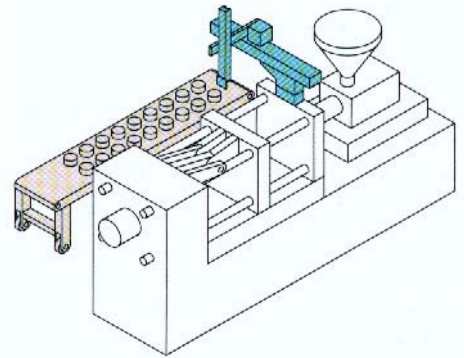

| | |
|---|---|
|  |  |
| 10710 | 50T~180T |
| 10712 | 150T~300T |
| 10714 | 300T~400T |
| 10716 | 350T~460T |
| 10718 | 450T~650T |

Manipuladores de tres ejes, de uno o dos brazos verticales telescópicos.
Circuitos neumáticos con válvulas de amplio caudal para mejorar los tiempos de ciclo.

Certificado CE de seguridad.

Completo sistema de control eléctrico, mediante PLC.

Controlador con pantalla LCD, con todas las funciones fácilmente programables.

Opciones de control remoto de las posiciones de movimiento transversal y vertical.

Al dorso, esquema de funciones y principales medidas.

- 1 Descender
- 2 Avanzar
- 3 Coger producto
- 4 Retroceder
- 5 Ascender
- 6 Transversal
- 7 Postura de la mano
- 8 Descender
- 9 Dejar producto
- 10 Ascender
- 11 Retorno de la postura
- 12 Retorno transversal